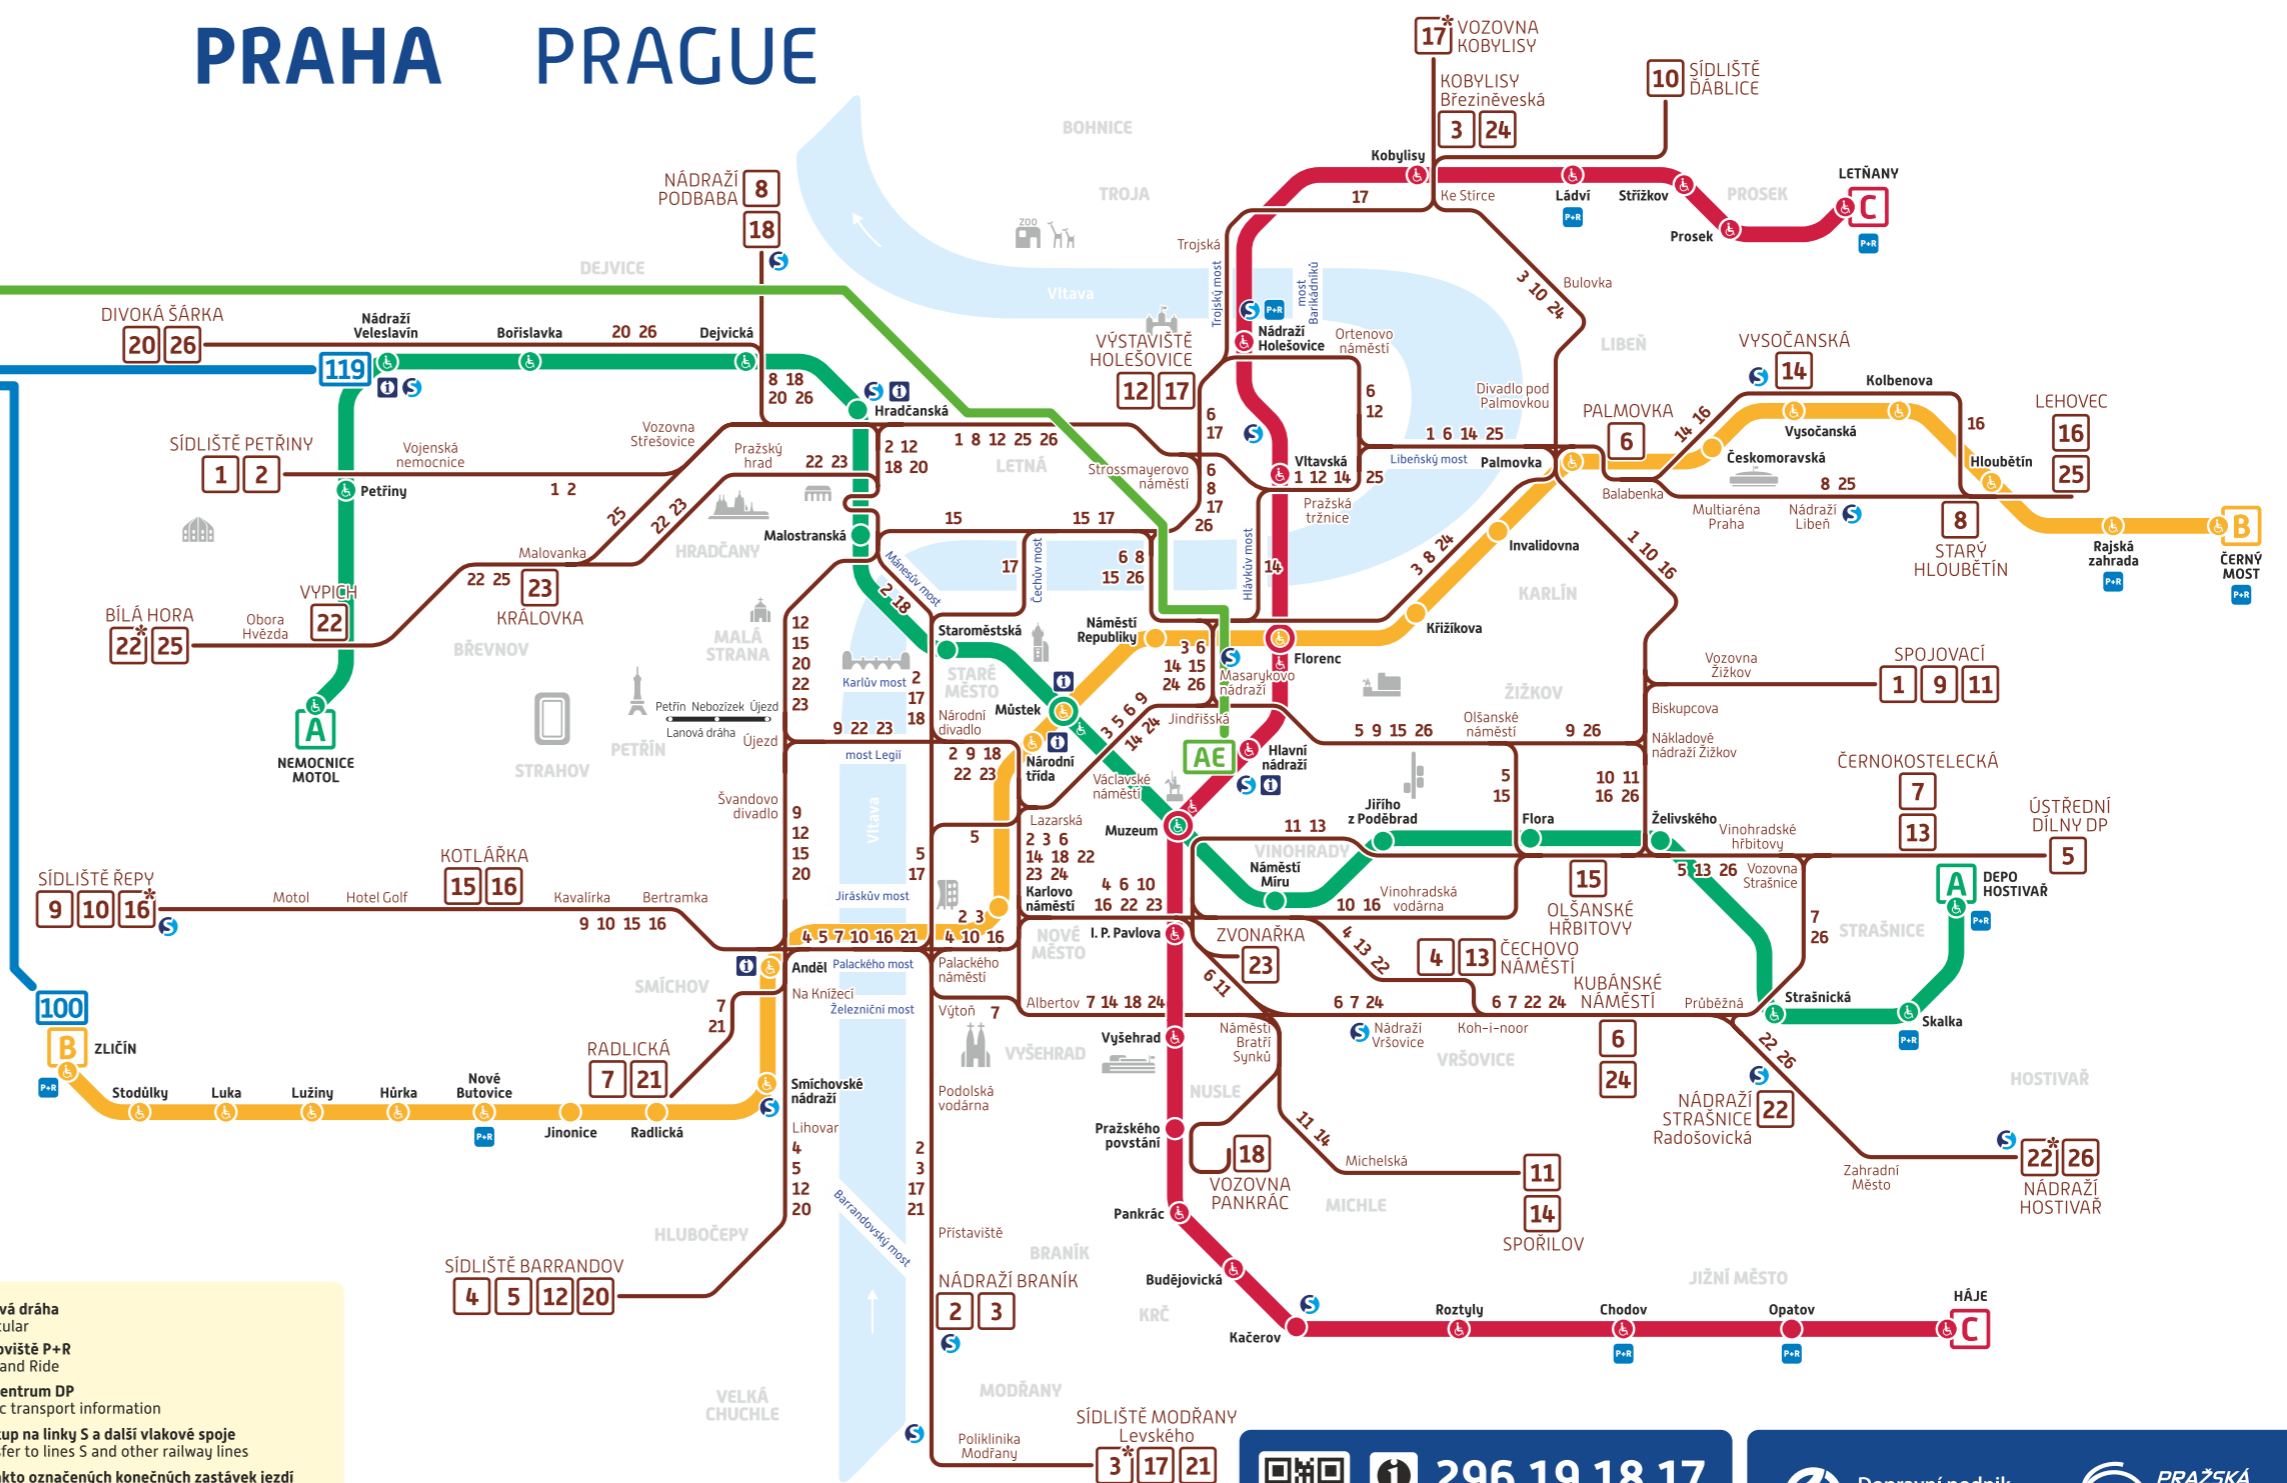

Doba jízdy  
Travel time

**100** Letiště – Zličín (metro B)  
Airport – Zličín (metro B) cca 15–20 min

**119** Letiště – Nádraží Veleslavín (metro A)  
Airport – Nádraží Veleslavín (metro A) cca 13–17 min

Zvláštní linka AIRPORT EXPRESS  
Letiště – Hlavní nádraží

Special BUS line connection between  
Prague airport and Prague Main Railway Station

Zvláštní jízdné – jízdenky u řidiče  
Special fare – tickets are purchased from the driver

**AE** Letiště – Hlavní nádraží (metro C)  
Airport – Hlavní nádraží (metro C) cca 30–50 min

	Linky metra se stanicemi s bezbariérovým a bariérovým přístupem Metro lines with and without barrier-free access stops		Lanová dráha Funicular
	Přestupní stanice metra Metro transfer station		Parkoviště P+R Park and Ride
	Tramvajová linka s konečnou zastávkou Tram line with terminus		Infocentrum DP Public transport information
	Autobusová doprava z letiště do centra Bus service from the airport to city centre		Přestup na linky S a další vlakové spoje Transfer to lines S and other railway lines
			Do takto označených konečných zastávek jezdí pouze vybrané spoje Only selected connections run to these final stops